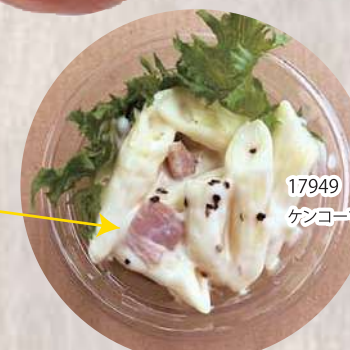

17949 霧島黒豚ショルダーベーコンのペンネサラダ
ケンコーマヨネーズ 株式会社 入数:1kg×6/パック