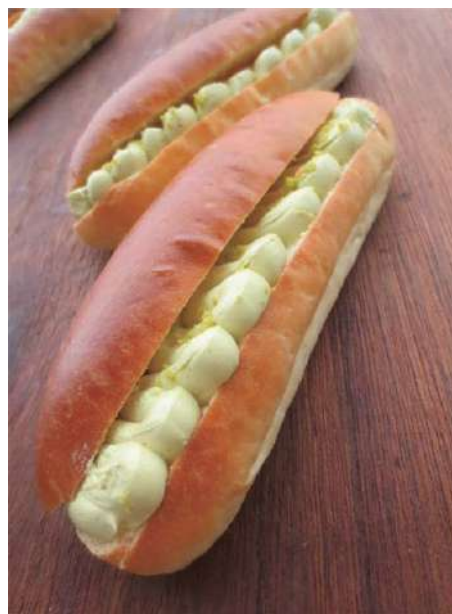

現在ご使用中の
カスタードやみるくクリームに
5~9%混ぜてご使用ください。

【参考 ピスタチオみるくクリーム レシピ】

バター または マーガリン	100g
粉 糖	40g
練 乳	60g
ピスタチオペースト	10~18g

※本レシピはテストキッチンでの検討結果です、商品化にあたりましては製造上の諸条件を考慮してご検討下さい。