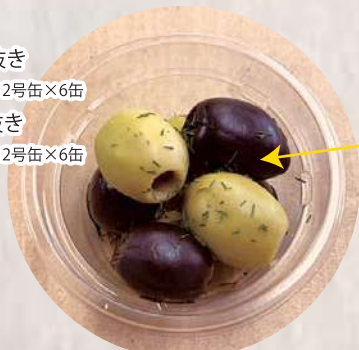

1980 グリーンオリーブ種抜き
株式会社 オリーブドゥリュック 入数:2号缶×6缶
1981 ブラックオリーブ種抜き
株式会社 オリーブドゥリュック 入数:2号缶×6缶