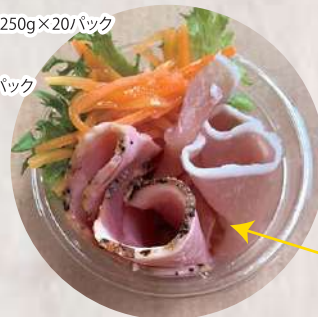

OFB & スイーツ
業界に大人気

現在ご使用中の
カスタードやみるくクリームに
5~9%混ぜてご使用ください。

【参考 ピスタチオみるくクリーム レシピ】

バター または マーガリン	100g
粉 糖	40g
練 乳	60g
ピスタチオペースト	10~18g

※本レシピはテストキッチンでの検討結果です、商品化にあたりましては製造上の諸条件を考慮してご検討下さい。

3689 E284パストラミポーク
エア・ウォーターアグリ&フーズ 株式会社 入数:500g×10/パック
20223 生ハム(さぶーる)
エア・ウォーターアグリ&フーズ 株式会社 入数:250g×20/パック
11315 キャロットラペ
ケンコーマヨネーズ 株式会社 入数:500g×12/パック